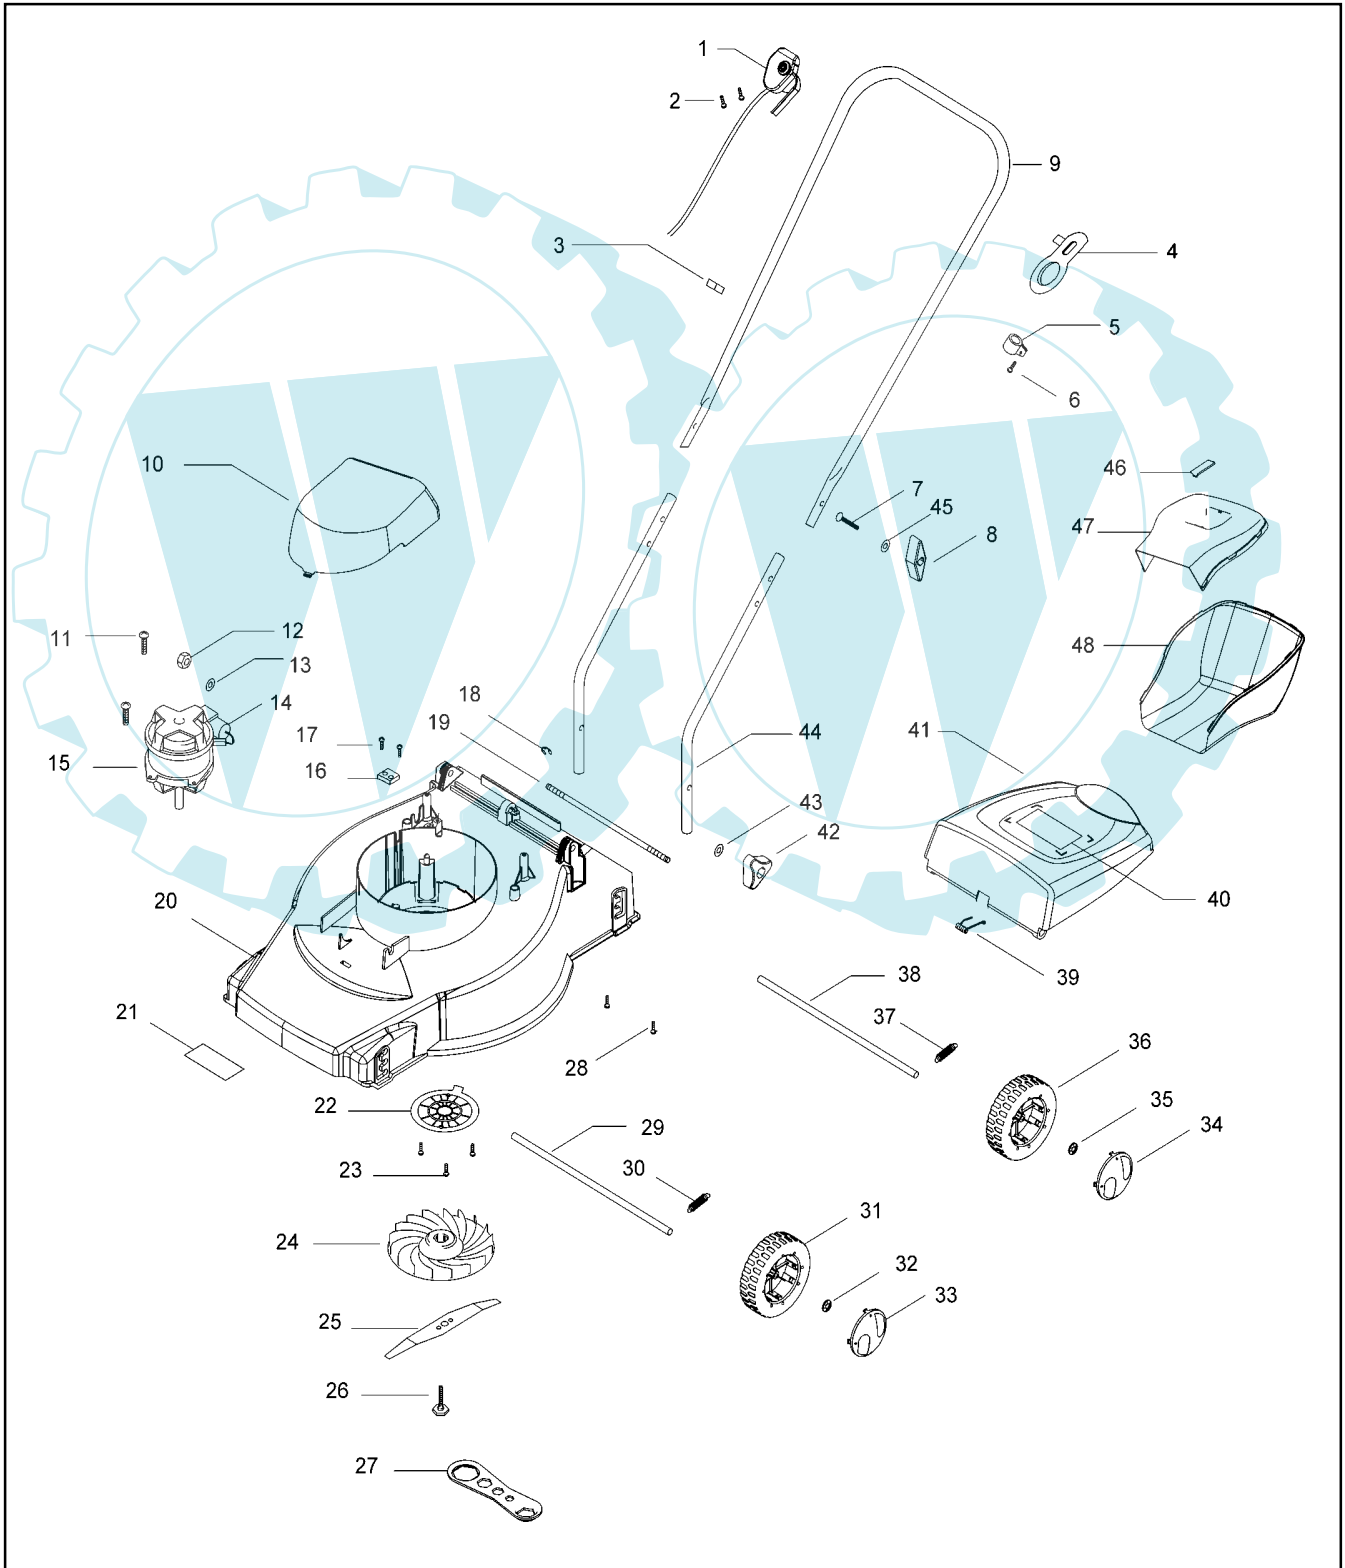

brand Erma

date 25.02.03 Sheet 1/2

Publication No. AP0302012

Model

Er635E

Product Number

9643205-64

brand	Erma
-------	------

date	25.02.03	Sheet 2/2
------	----------	-----------

Er 635E

pos	Part No	Description	Qty	pos	Part No	Description	Qty
1	5107117-00/3	Switchbox	1	36	5119445-67/3	Wheel	2
2	5148085-00/3	Screw	2	37	5312049-74/4	Spring	1
3	5138574-00/8	Cable clip	2	38	5130971-00/4	Axle	1
4	5312070-51/8	Cord Guide	1	39	5312061-39/2	Spring	1
5	5312049-84/3	Locking ring	1	40	5138587-00/0	Warning label	1
6	5169307-01/3	Screw	1	41	5107067-82/8	Safety flap	1
7	5149198-01/1	Bolt	2	42	5119565-00/9	Wing knob	2
8	5119563-00/4	Wing knob	2	43	5140266-03/1	Washer	2
9	5119469-67/3	Handle upper	1	44	5119470-67/1	Lower Handle	2
10	5119464-67/4	Motor cover	1	45	5164491-01/0	Washer	2
11	5130974-00/8	Screw	2	46	5130980-67/4	Handle	1
12	5149106-00/6	Nut	1	47	5107064-67/6	Grassbox upper	1
13	5139099-00/5	Toothlock washer	1	48	5107066-67/1	Grassbox lower	1
14	5131107-06/1	Capacitor motor	1				
		Leroy somer					
	5131107-05/3	Capacitor motor	1				
		Memaf					
15	5119534-00/5	Motor kit	1				
16	5140705-00/4	Clamp	1				
17	5149753-01/3	Screw	2				
18	5131041-00/5	E clip	1				
19	5131038-00/1	Tie rod	1				
20	5107061-82/1	Deck	1				
21	5131056-01/1	Model label	1				
22	5128194-68/4	Finger protection plate	1				
23	5149753-01/3	Screw	3				
24	5119495-00/9	Impeller	1				
25	5119494-00/2	Blade	1				
26	5131064-00/7	Blade bolt	1				
27	5312103-61/6	Spanner	1				
28	5149753-04/7	Screw	2				
29	5130971-00/4	Axle	1				
30	5312049-74/4	Spring	1				
31	5119447-67/9	Wheel	2				
32	5149679-00/2	Starlock Washer	2				
33	5119448-74/3	Hub cap	2				
34	5119446-74/7	Hub cap	2				
35	5149679-00/2	Starlock Washer	2				